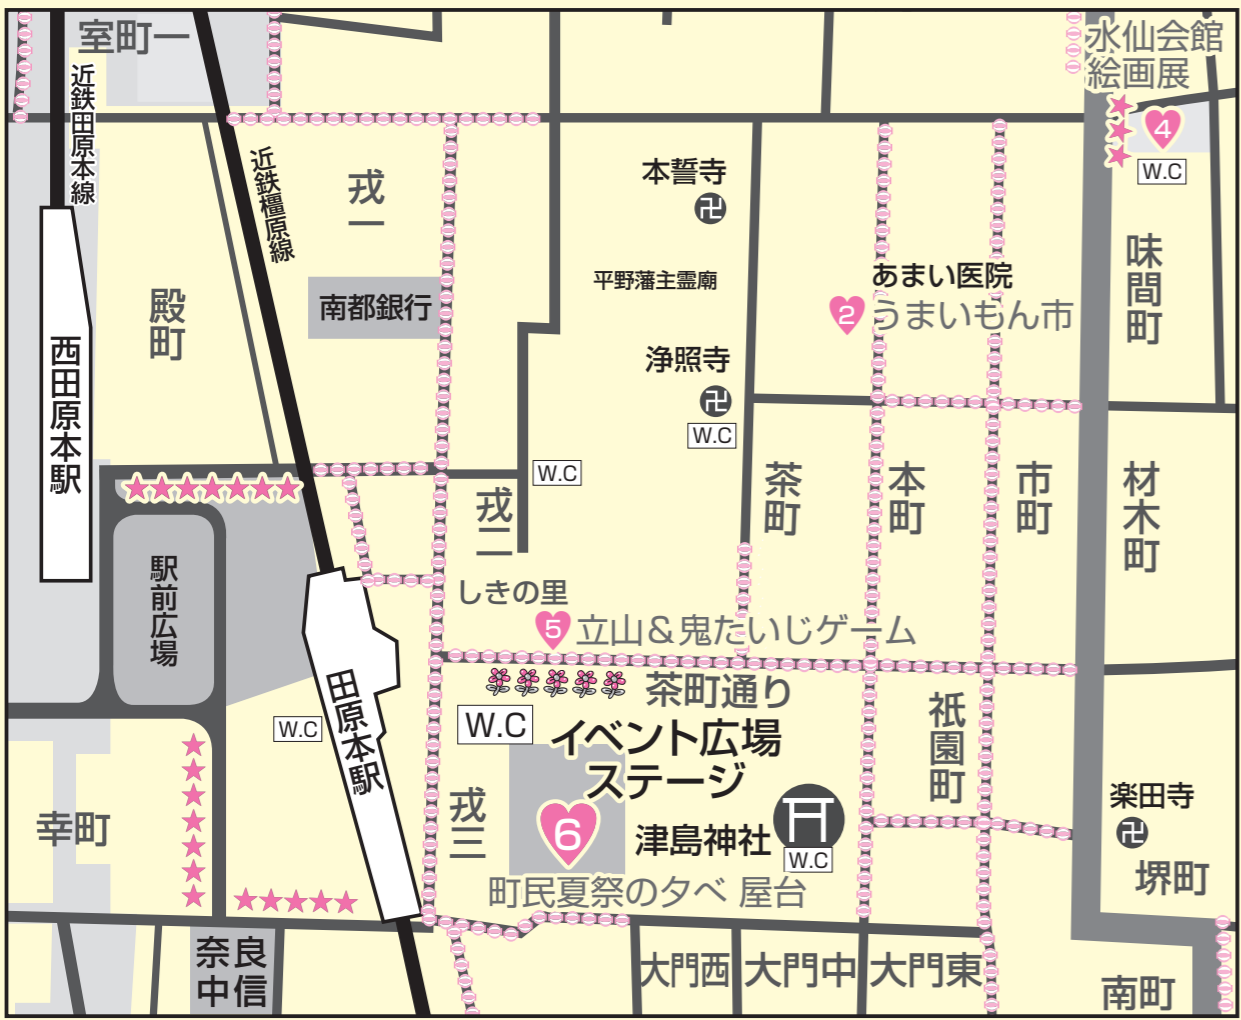

イベント広場ステージ

16
土

町民夏祭の夕べ

- ♥ 田原本楼閣太鼓 午後 5時30分～6時00分
- ♥ チアダンス・フラダンス 午後 6時45分～7時00分
- ♥ ビームスキッツ 午後 6時05分～6時20分
- ♥ シャイニーダンス 午後 7時05分～7時20分
- ♥ ピースクラブ 午後 6時25分～6時40分

よしもと演芸大会

午後7時50分～午後8時50分

- ♥ 河内屋菊水丸(河内音頭)
- ♥ 笑い飯(漫才)
- ♥ もも(漫才)

17
日

町民夏祭の夕べ

- ♥ カクテル(ポップスバンド) 午後5時00分～5時25分
- ♥ 吹奏楽の夕べ (田原本中学校吹奏楽部 たわらもと吹奏楽団) 午後5時35分～6時50分
  (田原本北中学校吹奏楽部 たわらもとジュニアバンド)
- ♥ カラオケ大会 川本三栄子 午後6時55分～8時55分

町内イベント

- だんじり 桃太郎会
- 子供みこし 戎通三丁目・杉の子会
- ♥ 立山&鬼たいじゲーム 桃太郎会(茶町通り)
- 燈火会 本町・市町・祇園町・大門東
- ♥ 2 うまいもん市(あまい医院横) どんぐりの会
- イルミネーション 幸町
- ♥ 4 水仙会館 PM5:30～9:00
  田原本小学校児童絵画展・イルミネーション
- ♥ 6 町民夏祭の夕べ 屋台
- イルミネーション ★★★★★ ● 街路かざり・各自治会 ○○○○○○

主催 田原本町民夏祭実行委員会