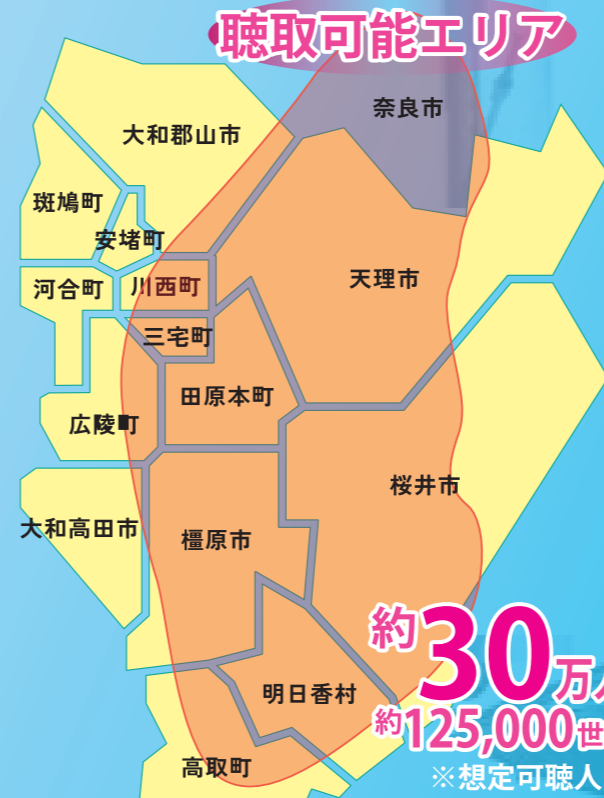

2026.4 ~ 2026.9 TIME TABLE

FM 79.5 MAHOROBA まほろば

On Air 10:00~20:00

甚大な被害をもたらした阪神・淡路大震災、東日本大震災、そして2024年1月に能登半島地震。こうした大きな災害の際、教訓の1つとなっているのが「被災者にとって必要なものは、生活に密着した情報である」ということです。「FMまほろば」は災害時に必要な情報を自治体などと連携し、伝えるために設立されました。また平時は行政情報や観光・文化・経済や身近な地域の情報や音楽・お得情報・娯楽などを発信してまいります。
 ※災害時は開始・終了時刻を変更します