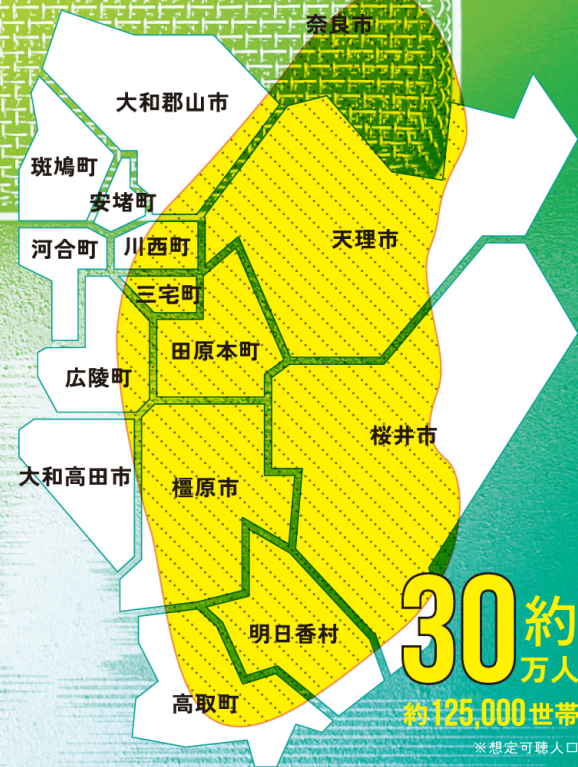

アスカ美装株式会社 奈良県橿原市醍醐町 296-1

FM まほろば - 79.5MHz

TEL 0744-47-3331 (月~金曜日 12:00-18:00) FAX 0744-47-3622 E-MAIL fm_mahoroba@tawaramoton.com

〒636-0300 奈良県磯城郡田原本町939番地「トモルテたわらもと」2F

運営会社 一般社団法人 田原本まちづくり観光振興機構

FM 79.5 MAHOROBA

まほろば

TIMETABLE

2025.04 ————— 2025.09

ON AIR 10:00~20:00

約30万人 約125,000世帯 ※想定可聴人口

(((AUDIBLE RANGE)))

想定可聴範囲

- 天理市 橿原市 桜井市 川西町 三宅町
- 田原本町 高取町 明日香村 全域または一部地域