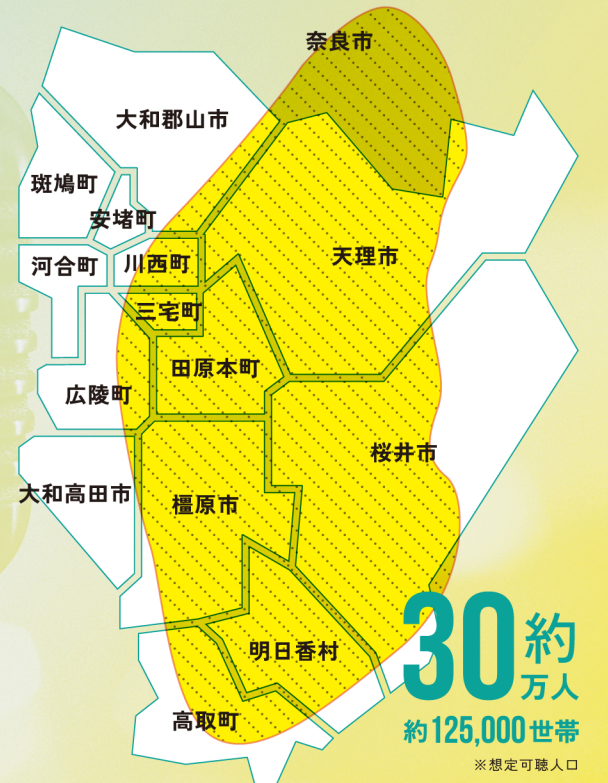

天然大和温泉
奈良健康ランド
奈良プラザホテル

NPO 法人
まほろばソムリエの会

農業組合法人
多集落営農組合

株式会社クオリア

奈良県中部で
地域 FM を作る会

スタジオネーミングライツパートナー

STUDIO NAMING RIGHTS PARTNER

ナラスイミーラボスタジオ

橿原を含む地元で地域 FM が開局するということが、地元への貢献をしたいと考えました。私たちの仕事は施設等の維持管理、指定管理などを行っているため、地域の多くの方々と関わっていきます。当社だけでなく様々な方々との接点の場として使ってほしいと考えています。

アスカ美装株式会社
奈良県橿原市醍醐町 296-1

ASUKA
Building Management

ナラ
スイミー
ラボ

FM 79.5 MAHOROBA

まほろば

TIMETABLE

2024.04 ————— 2024.09

ON AIR 10:00~20:00

(((AUDIBLE RANGE)))

想定可聴範囲

- 天理市
- 橿原市
- 桜井市
- 川西町
- 三宅町
- 田原本町
- 高取町
- 明日香村
- 全域または一部地域

Wait for Your Request !!